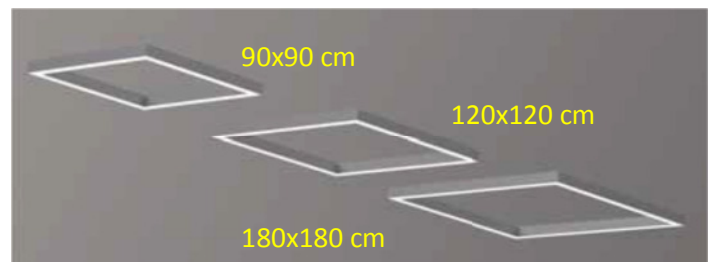

Unsere Neuheiten – alle in LED-Technik

LED Quadratleuchte QUADRO

- Pendelleuchte mit Drahtseilabhängung
- Opale Abdeckung
- Größen 60x60, 90x90, 120x120, 150x150 und 180x180 cm
- Auch mit RGB

LED Quadratleuchte QUADRO 2

- Pendelleuchte mit Drahtseilabhängung
- Opale Abdeckung
- Größen 60x60, 90x90, 120x120, 150x150 und 180x180 cm
- Auch mit RGB