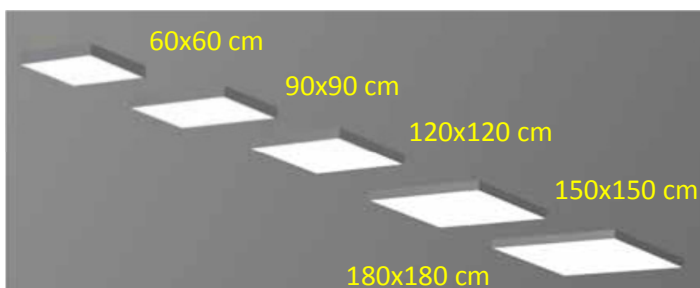

Unsere Neuheiten – alle in LED-Technik

LED Quadratleuchte QUADRO

- Pendelleuchte mit Drahtseilabhängung
- Opale Abdeckung
- Größen 60x60, 90x90, 120x120, 150x150 und 180x180 cm
- Auch mit RGB

LED Quadratleuchte QUADRO 2

- Pendelleuchte mit Drahtseilabhängung
- Opale Abdeckung
- Größen 60x60, 90x90, 120x120, 150x150 und 180x180 cm
- Auch mit RGB