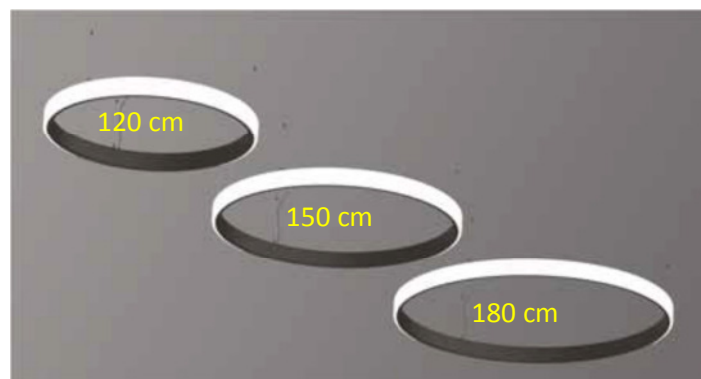

Unsere Neuigkeiten – alle in LED-Technik

LED RUNDLEUCHE DRUM

- Pendelleuchte mit Drahtseilabhängung
- Opale Abdeckung
- Durchmesser 120, 150 oder 180 cm
- Weitere Größen auf Anfrage möglich
- Auch mit RGB
- Dimmbar

LED RUNDLEUCHE BRACELET

- Pendelleuchte direkt/ indirekt
- Mit Drahtseilabhängung
- Opale Abdeckung
- Durchmesser 90, 120, 150 oder 180 cm
- Weitere Größen auf Anfrage möglich
- Auch mit RGB
- Dimmbar

LED RUNDLEUCHE RING INSIDE

- Pendelleuchte mit Drahtseilabhängung
- Opale Abdeckung
- Lichtaustritt nach innen
- Durchmesser 120, 150 oder 180 cm
- Weitere Größen auf Anfrage möglich
- Auch mit RGB
- Dimmbar

LED RUNDLEUCHE RING OUTSIDE

- Pendelleuchte mit Drahtseilabhängung
- Opale Abdeckung
- Lichtaustritt nach außen
- Durchmesser 120, 150 oder 180 cm
- Weitere Größen auf Anfrage möglich
- Auch mit RGB
- Dimmbar