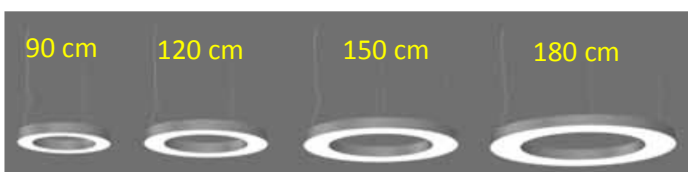

Unsere Neuigkeiten – alle in LED-Technik

LED RUNDLEUCHE DRUM

- Pendelleuchte mit Drahtseilabhängung
- Opale Abdeckung
- Durchmesser 120, 150 oder 180 cm
- Weitere Größen auf Anfrage möglich
- Auch mit RGB
- Dimmbar

LED RUNDLEUCHE BRACELET

- Pendelleuchte direkt/ indirekt
- Mit Drahtseilabhängung
- Opale Abdeckung
- Durchmesser 90, 120, 150 oder 180 cm
- Weitere Größen auf Anfrage möglich
- Auch mit RGB
- Dimmbar

LED RUNDLEUCHE RING INSIDE

- Pendelleuchte mit Drahtseilabhängung
- Opale Abdeckung
- Lichtaustritt nach innen
- Durchmesser 120, 150 oder 180 cm
- Weitere Größen auf Anfrage möglich
- Auch mit RGB
- Dimmbar

LED RUNDLEUCHE RING OUTSIDE

- Pendelleuchte mit Drahtseilabhängung
- Opale Abdeckung
- Lichtaustritt nach außen
- Durchmesser 120, 150 oder 180 cm
- Weitere Größen auf Anfrage möglich
- Auch mit RGB
- Dimmbar