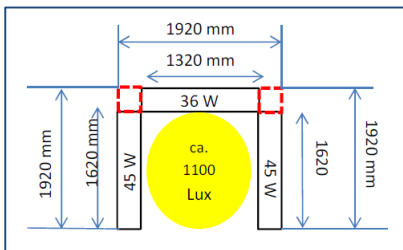

Leuchtensystem – Ultraflach – jetzt in LED

Behandlungsplatz- und Umfeldleuchte U-Form in ultraflacher 3,6 cm Ausführung

- Opale Abdeckung
 - Abgehängte Montage
 - Direkt/ indirekte Ausleuchtung
 - Bestehend aus:
 - 2 x Leuchte 45W LED, je 6.370 lm, 4000 K, (1.620 mm)**
 - 1 x Leuchte 36w LED, 5.090 lm, 4000 K, (1.320 mm)**
 - 2 x Eckverbinder
 - 2 x Endstück
 - 6 x Drahtseilabhangung
 - 1 x Einspeisekabel mit Baldachin
- Artikel-Nr. H-UA-LED2001, elox**

1.850,- €

Ultraflach – Einzelleuchten LED

- Opale Abdeckung
 - Abgehangte Montage - Direkt / indirekte Ausleuchtung
- 1 x Leuchte 1x36W, 5.090 lm, 4000K**
- 1.320 x 230 x 36mm
 - inkl. 2 x Endstuck
 - 2 x Drahtseilabhangung
 - 1 x Einspeisekabel mit Baldachin
- Artikel-Nr. H-UA-LED-36W, elox**

521,- €

- Opale Abdeckung
 - Abgehangte Montage - Direkt / indirekte Ausleuchtung
- 1 x Leuchte 1x45W, 6.370 lm, 4000K**
- 1.620 x 230 x 36 mm
 - inkl. 2 x Endstuck
 - 2 x Drahtseilabhangung
 - 1 x Einspeisekabel mit Baldachin
- Artikel-Nr. H-UA-45W, elox**