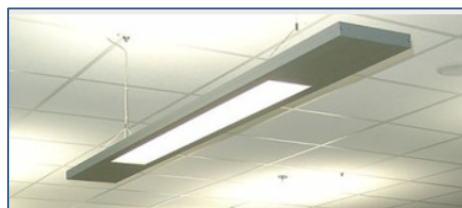

Leuchtensystem – Ultraflach – jetzt in LED

Behandlungsplatz- und Umfeldleuchte U-Form in ultraflacher 3,6 cm Ausführung

- Opale Abdeckung
 - Abgehängte Montage
 - Direkt/ indirekte Ausleuchtung
 - Bestehend aus:
 - 2 x Leuchte 45W LED, je 6.370 lm, 4000 K, (1.620 mm)**
 - 1 x Leuchte 36w LED, 5.090 lm, 4000 K, (1.320 mm)**
 - 2 x Eckverbinder
 - 2 x Endstück
 - 6 x Drahtseilabhangung
 - 1 x Einspeisekabel mit Baldachin
- Artikel-Nr. H-UA-LED2001, elox**

1.850,- €

Ultraflach – Einzelleuchten LED

- Opale Abdeckung
 - Abgehangte Montage - Direkt / indirekte Ausleuchtung
- 1 x Leuchte 1x36W, 5.090 lm, 4000K**
- 1.320 x 230 x 36mm
 - inkl. 2 x Endstuck
 - 2 x Drahtseilabhangung
 - 1 x Einspeisekabel mit Baldachin
- Artikel-Nr. H-UA-LED-36W, elox**

521,- €

- Opale Abdeckung
 - Abgehangte Montage - Direkt / indirekte Ausleuchtung
- 1 x Leuchte 1x45W, 6.370 lm, 4000K**
- 1.620 x 230 x 36 mm
 - inkl. 2 x Endstuck
 - 2 x Drahtseilabhangung
 - 1 x Einspeisekabel mit Baldachin
- Artikel-Nr. H-UA-45W, elox**